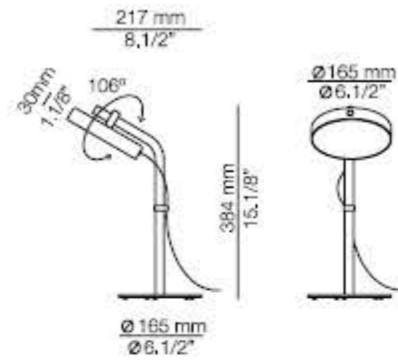

## M-3547

LED 10W **A+**  
(2700K / Ang.116° / >90CRI / 700mA)  
100V - 240V / Typ\* 1106 lumens  
Sensor dimmer on the head

### Finish

- 56 BLK

## p-3548

LED 10W **A+**  
(2700K / Ang.116° / >90CRI / 700mA)  
100V - 240V / Typ\* 1106 lumens  
Sensor dimmer on the head