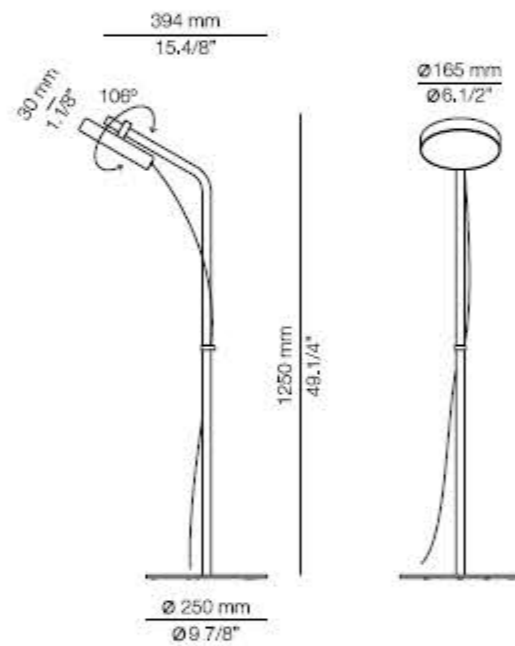

## M-3547

LED 10W **A+**  
(2700K / Ang.116° / >90CRI / 700mA)  
100V - 240V / Typ\* 1106 lumens  
Sensor dimmer on the head

### Finish

- 56 BLK

## p-3548

LED 10W **A+**  
(2700K / Ang.116° / >90CRI / 700mA)  
100V - 240V / Typ\* 1106 lumens  
Sensor dimmer on the head